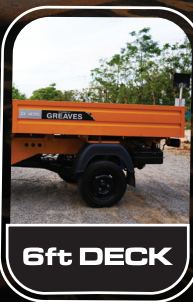

GREAVES

3 WHEELERS

GREAVES
ELECTRIC
MOBILITY

मुनाफे का महाराजा

GREAVES D435 CARGO LB

6ft DECK

भारत का सबसे भरोसेमंद डायरेक्ट फ्यूल इंजेक्शन टेक्नोलॉजी वाला इंजन

ज्यादा टॉर्क - 19Nm

बेहतरीन डेक की लंबाई - 6ft

उच्च ग्रेडेबिलिटी - 10.2°

अधिक पेलोड - 533kg

www.3wheelers.greaveselectricmobility.com | 1800-123-7031

4 साल / 1.24 लाख KM वॉरंटी*

*नियम एवं शर्तें लागू

विशेषताएं

मॉडल	D435 कार्गो LB
सम्पूर्ण आयाम mm में (l)	3310
सम्पूर्ण आयाम mm में (w)	1490
सम्पूर्ण आयाम mm में (h)	1710
इंजन (cc)	435, DI, सिंगल सिलेंडर एयर कूल्ड
इंजन की ताकत (kW)	5.7
अधिकतम टॉर्क (Nm)	19
डेक की लंबाई (ft)	6
कार्गो बॉक्स का आयाम 6ft (mm)	1896 x 1472 x 364
व्हीलबेस (mm)	2100
ग्रेडेबिलिटी	18% / 10.2°
फ्यूल टैंक की क्षमता (l)	10.5
गियर	4F+1R
अधिकतम गति (km/h)	45
GVW (kg)	997
कर्ब वेट (kg)	479
पेलोड (kg)	518+
टायर	4.5 x 10-85E, 8PR
वॉरंटी	48 महीने/124000 kms*
*माइलेज (Km/l)	29